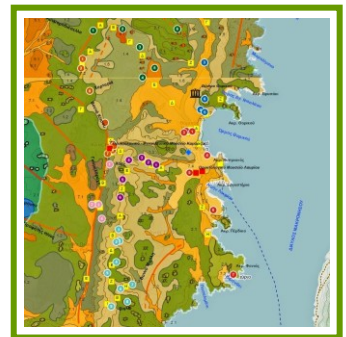

- 12.15 – 12.45 **Διάλειμμα- καφές**
- 12.45- 13.00 **Χαράλαμπος Φασουλάς:** «Δράσεις ανάδειξης της γεωποικιλότητας και ενίσχυσης του γεωτουρισμού στο Γεωπάрко του Ψηλορείτη»
- 13.00 - 13.15 **Παναγιώτης Πάσχος:** «Γεωπάрко Βίκου-Αώου: τα ιδιαίτερα χαρακτηριστικά του και οι επιμέρους γεώτοποι»
- 13.15- 13.30 **Μάρκος Βαξεβανόπουλος:** «Γεώτοποι και εκπαιδευτικά προγράμματα , η συμβολή τους στην ανάπτυξη του Γεωτουρισμού»
- 13.30- 13.45 **Γεώργιος Μαχαίρας:** «Εθνικός δρυμός Λαυρίου, τοπίο ιδιαίτερου φυσικού κάλλους»
- 13.45- 14.00 **Φαίδων Παπαθεοδώρου:** «Δομημένο περιβάλλον και ανθρώπινη δραστηριότητα στην περιοχή του Γεωπαρκου Λαυρεωτικής: Σχέσεις ισορροπίας»
- 14.00- 14.15 **Αντώνης Φραγκίσκος:** «Προτάσεις για το σύγχρονο και αρχαίο Λαύριο»
- 14.15 – 15.00 **Συζήτηση –Δήξη εκδήλωσης**
  Ελαφρύ γεύμα

ΓΕΩΠΑΡΚΟ
ΛΑΥΡΕΩΤΙΚΗΣ -
ΓΕΩΔΙΑΔΡΟΜΕΣ